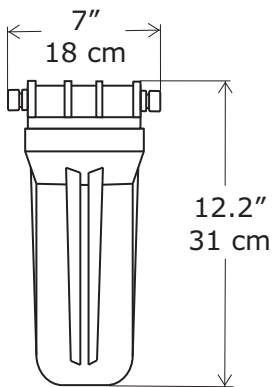

ECHO Tec. Watermakers

Dimensions - 310-AML-2 / 510-AML-3 / 910-AML-4

D=depth

High Pressure Pump

Control Panel D = 5" / 12,7 cm

pH Neutralizer D = 4.7" / 12 cm

Pre-Filter D = 4.7" / 12 cm

Sea Strainer D = 3.8" / 9,5cm

ECHO Tec. Watermakers

Dimensions

390-AML-1 / 430-AML-1 / 310-AML-2 / 690-AML-2 / 780-AML-2
 960-AML-2S / 510-AML-3 / 1300-AML-3S / 1500-AML-4

D=depth

High Pressure Pump

Control Panel D = 5" / 12,7 cm

pH Neutralizer D = 4.7" / 12 cm

Sea Strainer D = 3.8" / 9,5cm

Pre-Filter D = 4.7" / 12 cm

Membrane Vessel D = 4" / 10cm