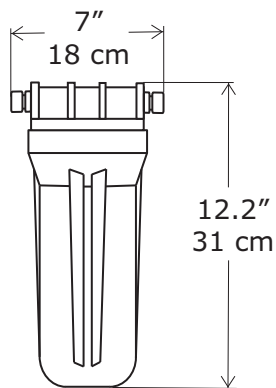

ECHO Tec. Watermakers

Dimensions - 310-AML-2 / 510-AML-3 / 910-AML-4

D=depth

High Pressure Pump

Control Panel D = 5" / 12,7 cm

pH Neutralizer D = 4.7" / 12 cm

Pre-Filter D = 4.7" / 12 cm

Sea Strainer D = 3.8" / 9,5cm

ECHO Tec. Watermakers

Dimensions

390-AML-1 / 430-AML-1 / 310-AML-2 / 690-AML-2 / 780-AML-2
 960-AML-2S / 510-AML-3 / 1300-AML-3S / 1500-AML-4

D=depth

High Pressure Pump

Control Panel D = 5" / 12,7 cm

pH Neutralizer D = 4.7" / 12 cm

Sea Strainer D = 3.8" / 9,5cm

Pre-Filter D = 4.7" / 12 cm

Membrane Vessel D = 4" / 10cm