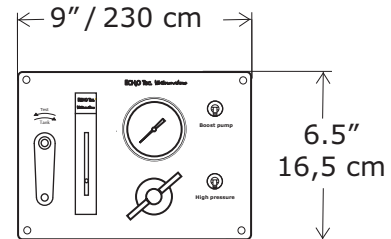

ECHO Tec. Watermakers

Dimensions - 310-AML-2 / 510-AML-3 / 910-AML-4

D=depth

High Pressure Pump

Control Panel D = 5" / 12,7 cm

pH Neutralizer D = 4.7" / 12 cm

Pre-Filter D = 4.7" / 12 cm

Sea Strainer D = 3.8" / 9,5cm

ECHO Tec. Watermakers

Dimensions

390-AML-1 / 430-AML-1 / 310-AML-2 / 690-AML-2 / 780-AML-2
 960-AML-2S / 510-AML-3 / 1300-AML-3S / 1500-AML-4

D=depth

High Pressure Pump

Control Panel D = 5" / 12,7 cm

pH Neutralizer D = 4.7" / 12 cm

Sea Strainer D = 3.8" / 9,5cm

Pre-Filter D = 4.7" / 12 cm

Membrane Vessel D = 4" / 10cm