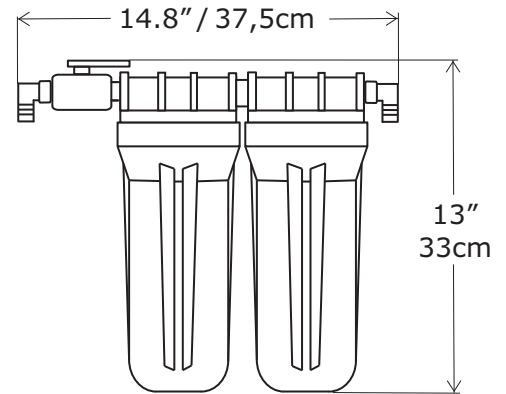

ECHO Tec. Watermakers

Dimensions - 310-AML-2 / 510-AML-3 / 910-AML-4

D=depth

High Pressure Pump

Control Panel D = 5" / 12,7 cm

pH Neutralizer D = 4.7" / 12 cm

Pre-Filter D = 4.7" / 12 cm

Sea Strainer D = 3.8" / 9,5cm

ECHO Tec. Watermakers

Dimensions

390-AML-1 / 430-AML-1 / 310-AML-2 / 690-AML-2 / 780-AML-2
 960-AML-2S / 510-AML-3 / 1300-AML-3S / 1500-AML-4

D=depth

High Pressure Pump

Control Panel D = 5" / 12,7 cm

pH Neutralizer D = 4.7" / 12 cm

Sea Strainer D = 3.8" / 9,5cm

Pre-Filter D = 4.7" / 12 cm

Membrane Vessel D = 4" / 10cm