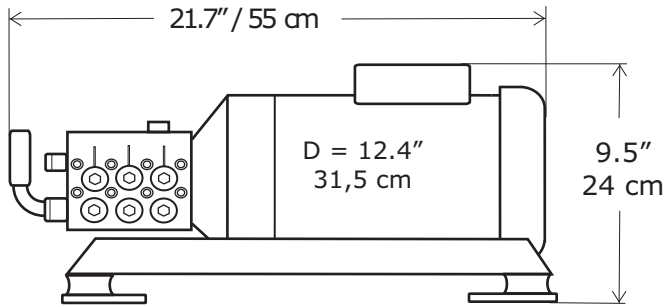

ECHO Tec. Watermakers

Dimensions - 310-AML-2 / 510-AML-3 / 910-AML-4

D=depth

High Pressure Pump

Control Panel D = 5" / 12,7 cm

pH Neutralizer D = 4.7" / 12 cm

Pre-Filter D = 4.7" / 12 cm

Sea Strainer D = 3.8" / 9,5cm

ECHO Tec. Watermakers

Dimensions

390-AML-1 / 430-AML-1 / 310-AML-2 / 690-AML-2 / 780-AML-2
 960-AML-2S / 510-AML-3 / 1300-AML-3S / 1500-AML-4

D=depth

High Pressure Pump

Control Panel D = 5" / 12,7 cm

pH Neutralizer D = 4.7" / 12 cm

Sea Strainer D = 3.8" / 9,5cm

Pre-Filter D = 4.7" / 12 cm

Membrane Vessel D = 4" / 10cm