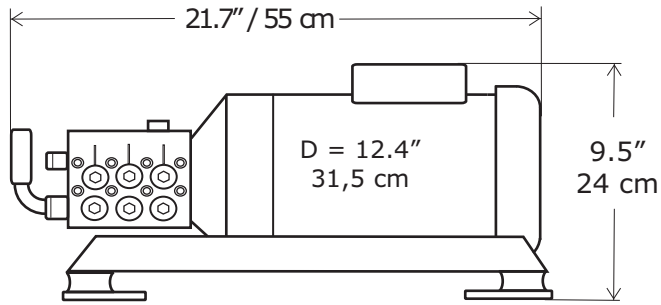

ECHO Tec. Watermakers

Dimensions - 310-AML-2 / 510-AML-3 / 910-AML-4

D=depth

High Pressure Pump

Control Panel D = 5" / 12,7 cm

pH Neutralizer D = 4.7" / 12 cm

Pre-Filter D = 4.7" / 12 cm

Sea Strainer D = 3.8" / 9,5cm

ECHO Tec. Watermakers

Dimensions

390-AML-1 / 430-AML-1 / 310-AML-2 / 690-AML-2 / 780-AML-2
 960-AML-2S / 510-AML-3 / 1300-AML-3S / 1500-AML-4

D=depth

High Pressure Pump

Control Panel D = 5" / 12,7 cm

pH Neutralizer D = 4.7" / 12 cm

Sea Strainer D = 3.8" / 9,5cm

Pre-Filter D = 4.7" / 12 cm

Membrane Vessel D = 4" / 10cm