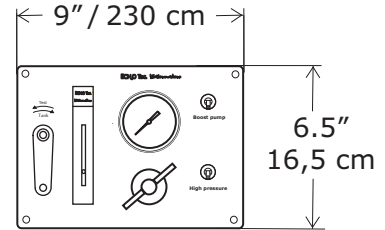

ECHO Tec. Watermakers

Dimensions - 310-AML-2 / 510-AML-3 / 910-AML-4

D=depth

High Pressure Pump

Control Panel D = 5" / 12,7 cm

pH Neutralizer D = 4.7" / 12 cm

Pre-Filter D = 4.7" / 12 cm

Sea Strainer D = 3.8" / 9,5cm

ECHO Tec. Watermakers

Dimensions

390-AML-1 / 430-AML-1 / 310-AML-2 / 690-AML-2 / 780-AML-2
 960-AML-2S / 510-AML-3 / 1300-AML-3S / 1500-AML-4

D=depth

High Pressure Pump

Control Panel D = 5" / 12,7 cm

pH Neutralizer D = 4.7" / 12 cm

Sea Strainer D = 3.8" / 9,5cm

Pre-Filter D = 4.7" / 12 cm

Membrane Vessel D = 4" / 10cm