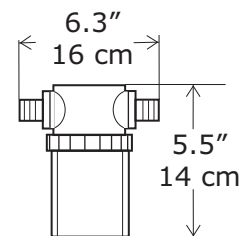

ECHO Tec. Watermakers

Dimensions - 310-AML-2 / 510-AML-3 / 910-AML-4

D=depth

High Pressure Pump

Control Panel D = 5" / 12,7 cm

pH Neutralizer D = 4.7" / 12 cm

Pre-Filter D = 4.7" / 12 cm

Sea Strainer D = 3.8" / 9,5cm

ECHO Tec. Watermakers

Dimensions

390-AML-1 / 430-AML-1 / 310-AML-2 / 690-AML-2 / 780-AML-2
 960-AML-2S / 510-AML-3 / 1300-AML-3S / 1500-AML-4

D=depth

High Pressure Pump

Control Panel D = 5" / 12,7 cm

pH Neutralizer D = 4.7" / 12 cm

Sea Strainer D = 3.8" / 9,5cm

Pre-Filter D = 4.7" / 12 cm

Membrane Vessel D = 4" / 10cm