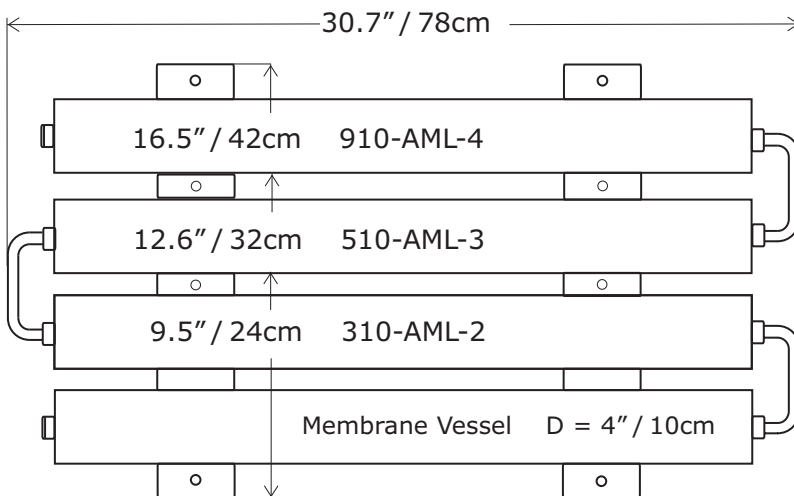

ECHO Tec. Watermakers

Dimensions - 310-AML-2 / 510-AML-3 / 910-AML-4

D=depth

High Pressure Pump

Control Panel D = 5" / 12,7 cm

pH Neutralizer D = 4.7" / 12 cm

Pre-Filter D = 4.7" / 12 cm

Sea Strainer D = 3.8" / 9,5cm

ECHO Tec. Watermakers

Dimensions

390-AML-1 / 430-AML-1 / 310-AML-2 / 690-AML-2 / 780-AML-2
 960-AML-2S / 510-AML-3 / 1300-AML-3S / 1500-AML-4

D=depth

High Pressure Pump

Control Panel D = 5" / 12,7 cm

pH Neutralizer D = 4.7" / 12 cm

Sea Strainer D = 3.8" / 9,5cm

Pre-Filter D = 4.7" / 12 cm

Membrane Vessel D = 4" / 10cm