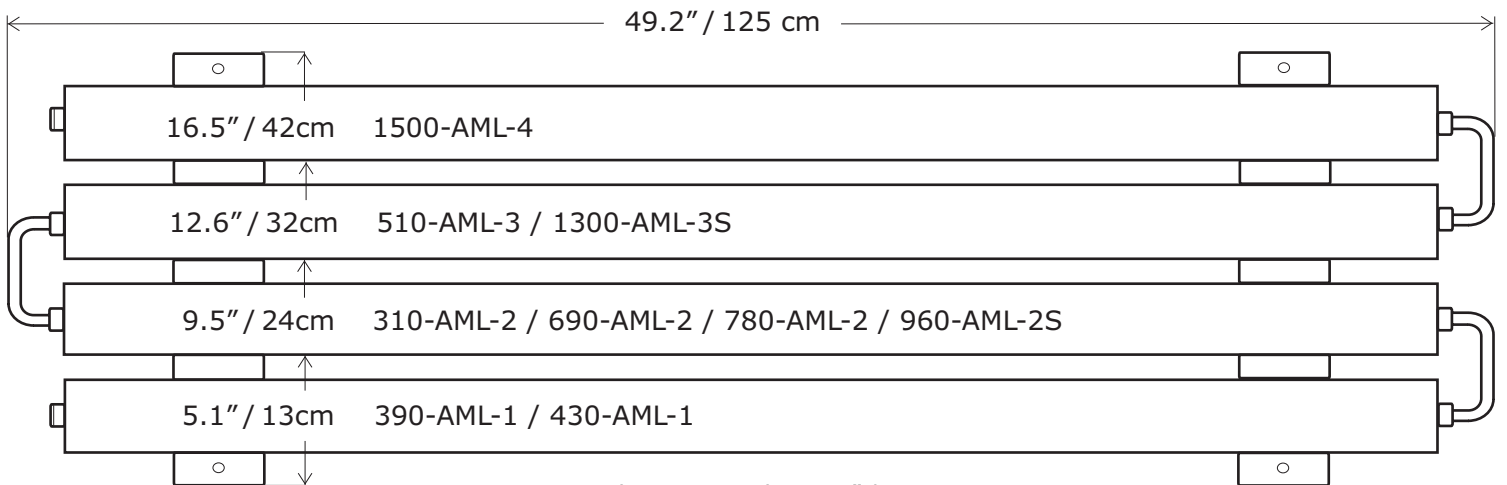

ECHO Tec. Watermakers

Dimensions - 310-AML-2 / 510-AML-3 / 910-AML-4

D=depth

High Pressure Pump

Control Panel D = 5" / 12,7 cm

pH Neutralizer D = 4.7" / 12 cm

Pre-Filter D = 4.7" / 12 cm

Sea Strainer D = 3.8" / 9,5cm

ECHO Tec. Watermakers

Dimensions

390-AML-1 / 430-AML-1 / 310-AML-2 / 690-AML-2 / 780-AML-2
 960-AML-2S / 510-AML-3 / 1300-AML-3S / 1500-AML-4

D=depth

High Pressure Pump

Control Panel D = 5" / 12,7 cm

pH Neutralizer D = 4.7" / 12 cm

Sea Strainer D = 3.8" / 9,5cm

Pre-Filter D = 4.7" / 12 cm

Membrane Vessel D = 4" / 10cm