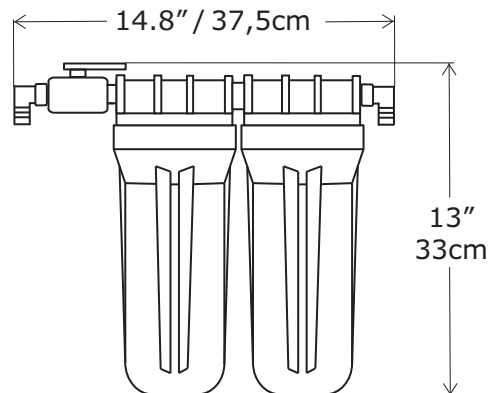

ECHO Tec. Watermakers

Dimensions - 310-AML-2 / 510-AML-3 / 910-AML-4

D=depth

High Pressure Pump

Control Panel D = 5" / 12,7 cm

pH Neutralizer D = 4.7" / 12 cm

Pre-Filter D = 4.7" / 12 cm

Sea Strainer D = 3.8" / 9,5cm

ECHO Tec. Watermakers

Dimensions

390-AML-1 / 430-AML-1 / 310-AML-2 / 690-AML-2 / 780-AML-2
 960-AML-2S / 510-AML-3 / 1300-AML-3S / 1500-AML-4

D=depth

High Pressure Pump

Control Panel D = 5" / 12,7 cm

pH Neutralizer D = 4.7" / 12 cm

Sea Strainer D = 3.8" / 9,5cm

Pre-Filter D = 4.7" / 12 cm

Membrane Vessel D = 4" / 10cm