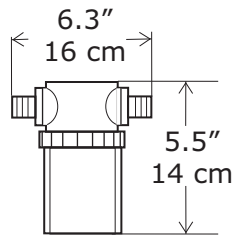

ECHO Tec. Watermakers

Dimensions - 310-AML-2 / 510-AML-3 / 910-AML-4

D=depth

High Pressure Pump

Control Panel D = 5" / 12,7 cm

pH Neutralizer D = 4.7" / 12 cm

Pre-Filter D = 4.7" / 12 cm

Sea Strainer D = 3.8" / 9,5cm

ECHO Tec. Watermakers

Dimensions

390-AML-1 / 430-AML-1 / 310-AML-2 / 690-AML-2 / 780-AML-2
 960-AML-2S / 510-AML-3 / 1300-AML-3S / 1500-AML-4

D=depth

High Pressure Pump

Control Panel D = 5" / 12,7 cm

pH Neutralizer D = 4.7" / 12 cm

Sea Strainer D = 3.8" / 9,5cm

Pre-Filter D = 4.7" / 12 cm

Membrane Vessel D = 4" / 10cm